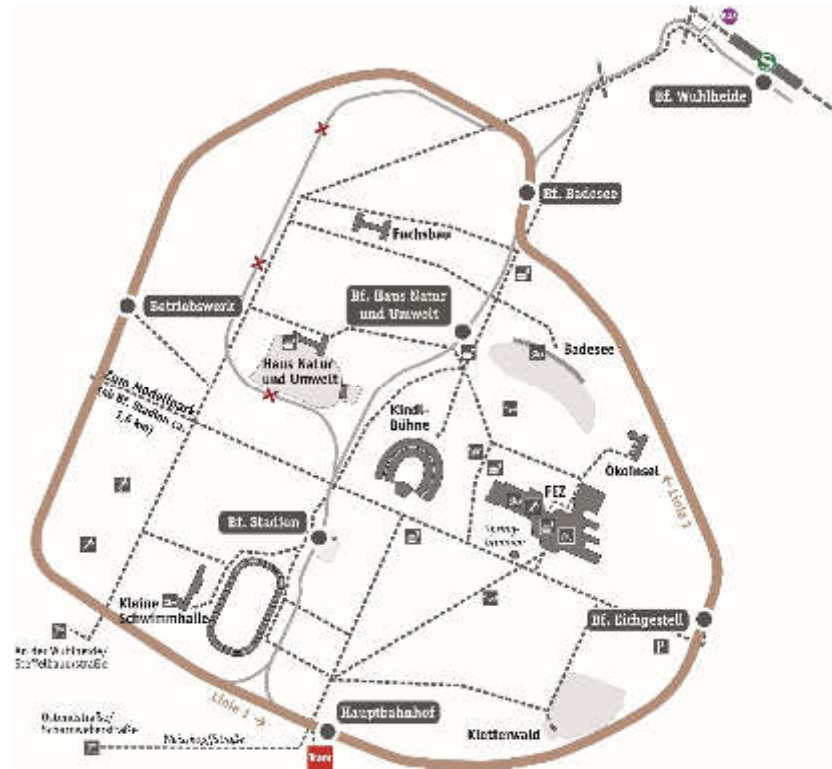

## Sonderfahrplan der Parkeisenbahn Wuhlheide

gültig am ausgewählten Tag

Zugnr.		11051	11053	11055	11057	11059	11061	11063	11065	11067	11069	11071	11073	11075	11077
Hauptbahnhof	ab	12:00	12:20	12:40	13:00	13:20	13:40	14:00	14:20	14:40	15:00	15:20	15:40	16:00	16:20
Eichgestell	an	12:03	12:23	12:43	13:03	13:23	13:43	14:03	14:23	14:43	15:03	15:23	15:43	16:03	16:23
	ab	12:04	12:24	12:44	13:04	13:24	13:44	14:04	14:24	14:44	15:04	15:24	15:44	16:04	16:24
Badesee	an	12:08	12:28	12:48	13:08	13:28	13:48	14:08	14:28	14:48	15:08	15:28	15:48	16:08	16:28
	ab	12:09	12:29	12:49	13:09	13:29	13:49	14:09	14:29	14:49	15:09	15:29	15:49	16:09	16:29
Betriebswerk	an	<i>(12:14)</i>	<i>(12:34)</i>	<i>(12:54)</i>	<i>(13:14)</i>	<i>(13:34)</i>	<i>(13:54)</i>	<i>(14:14)</i>	<i>(14:34)</i>	<i>(14:54)</i>	<i>(15:14)</i>	<i>(15:34)</i>	<i>(15:54)</i>	<i>(16:14)</i>	<i>(16:34)</i>
	ab	12:14	12:34	12:54	13:14	13:34	13:54	14:14	14:34	14:54	15:14	15:34	15:54	16:14	16:34
Hauptbahnhof	an	12:18	12:38	12:58	13:18	13:38	13:58	14:18	14:38	14:58	15:18	15:38	15:58	16:18	16:38

Die Bahnhöfe Wuhlheide Parkeisenbahn, Haus Natur und Umwelt sowie Freilichtbühne können aus betrieblichen Gründen nicht angefahren werden. Änderungen und Abweichungen vorbehalten!